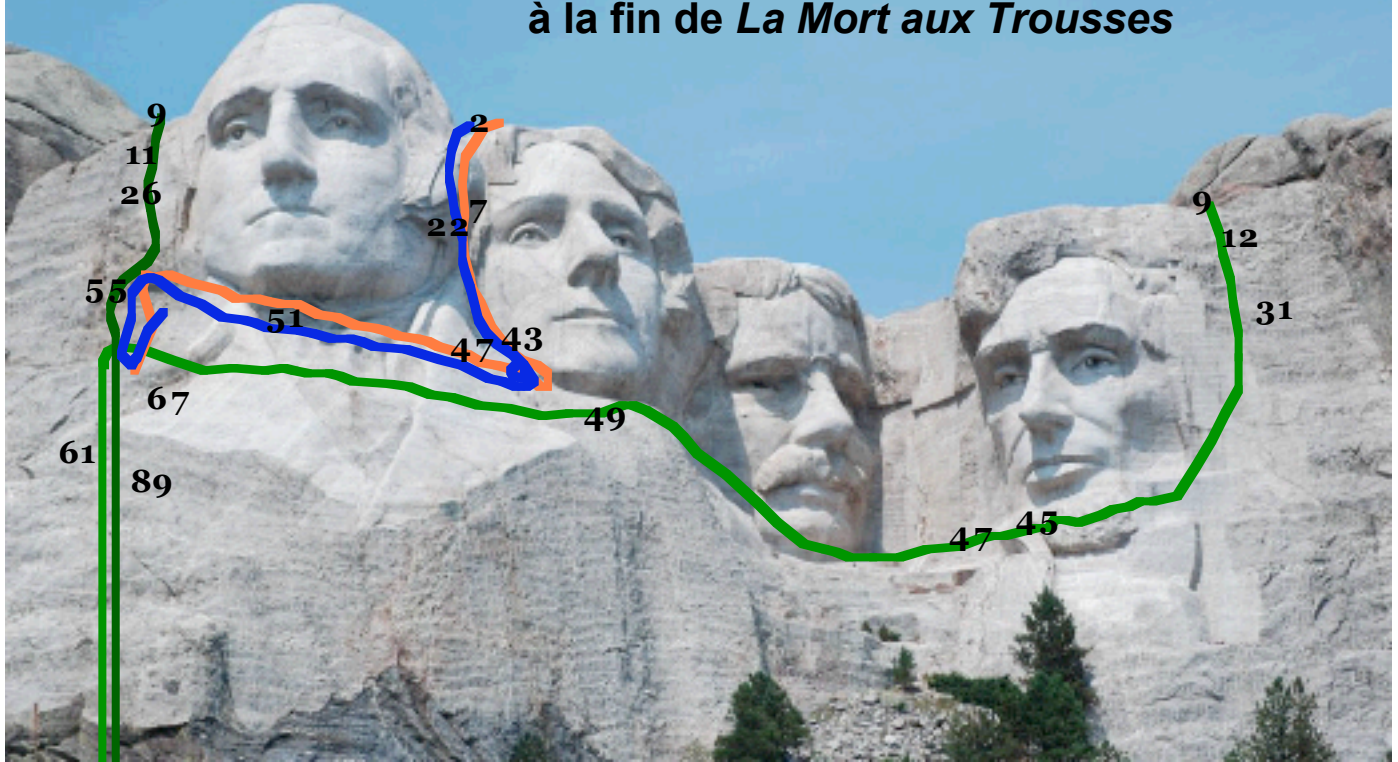

Thornhill Eve Valerian Leonard

Les trajets sur le mont Rushmore à la fin de *La Mort aux Trousses*

Les numéros sont ceux des plans, comptés à partir de 02:05:06 (sur le DVD)